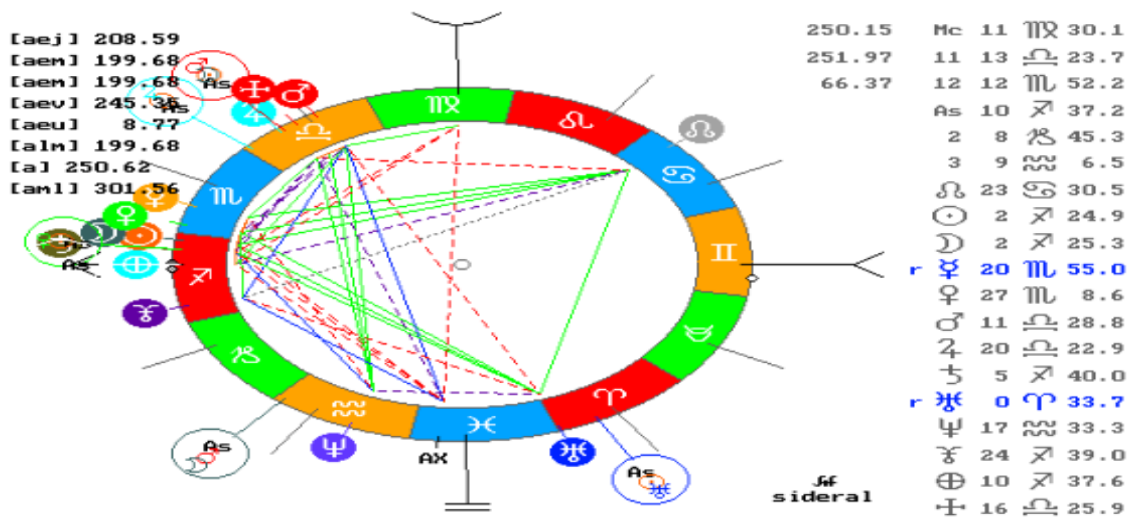

Plutón quintil con un punto sensible en la carta y con Marte, nos da un cambio que si no se analiza con calma y mirando pros y contras, se pueden tomar decisiones en las que después nos arrepentimos.

Un punto sensible de salida es el Stellio en trígono con el Nodo Norte y Urano; Esa energía tan fuerte, en la que la parte emocional toma protagonismo y al no querer que nos lastimen, se reacciona de manera brusca y atacando a los demás, antes de que nos lastimen, generando caos y confusión. Si lo analizamos y actuamos con la razón antes de la emoción y lo canalizamos de manera positiva y se buscan alternativas, generamos cambios beneficios para todos y se producen cambios con disciplina, responsabilidad, perseverancia, amor, previendo un futuro adecuado para nuestro núcleo y que los cambios son necesarios para un futuro Mejor.

Desde el Plano físico las tendencias son catastróficas. Mas que es la unión de sol-luna con varios planetas.

MAPA DE COLOMBIA

CARTA ASTRAL DE COLOMBIA A LA HORA DE LA CONJUNCION LUNA-SOL

Este plano es el Luna Llena del 18 -12-17. Y lo presento porque Plutón esta angular en casa 4 que son los Inmuebles., cuadratura Urano, el ascendente y oposición Medio cielo. Y como pueden ver el Mapa Urano y el ascendente está pasando por la Mitad de Colombia y cualquier cosa puede pasar. Pero si sumamos muchas personas cuidando las emociones, no serán tan drástico.

PLANO LUNA NUEVA 18-12-17- SIDERAL; Donde están los planetas en este momento

En este plano Sideral, son los planetas en su posición real, vemos que esta la conjunción Sol-Luna formando el stellio y Plutón en sagitario, donde se encuentran las pléyades y como lo explique en mi informe CAMBIO DE ERA, en este momento estamos muy cerca y la vibración Energética, es muy fuerte.