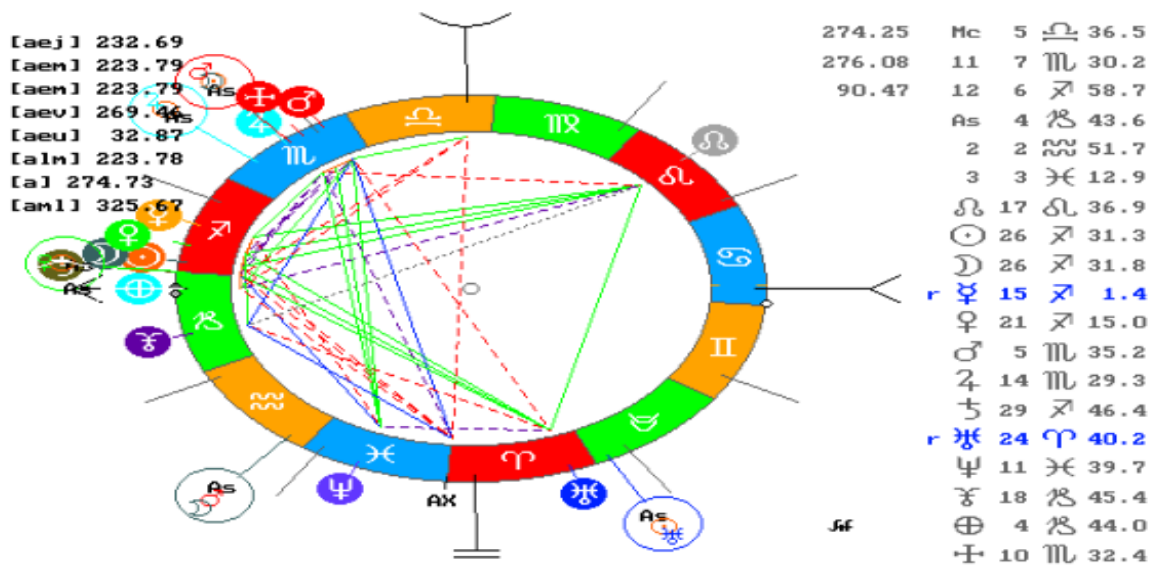

ANALISIS astrológicas 2017

LUNA NUEVA 18-12-2018-mapa

CARTA ASTRAL

Sol-Luna conjunto a Saturno en quintil con Urano y este semicuatratu con Neptuno en oposición al ascendente. Formando un Stellio de mucha energía, se involucran los sentimientos con la responsabilidad, la forma de expresar y el amor dando un tinte de confusión y de actuar impulsivamente, que si no se canaliza adecuadamente, se puede entrar en una crisis, en la que el más golpeado es uno mismo y llevándose por delante a los demás.

Desde el Plano físico las tendencias son catastróficas. Mas que es la unión de sol-luna con varios planetas.

MAPA DE COLOMBIA

CARTA ASTRAL DE COLOMBIA A LA HORA DE LA CONJUNCION LUNA-SOL

Este plano es el Luna Llena del 18 -12-17. Y lo presento porque Plutón esta angular en casa 4 que son los Inmuebles., cuadratura Urano, el ascendente y oposición Medio cielo. Y como pueden ver el Mapa Urano y el ascendente está pasando por la Mitad de Colombia y cualquier cosa puede pasar. Pero si sumamos muchas personas cuidando las emociones, no serán tan drástico.

PLANO LUNA NUEVA 18-12-17- SIDERAL; Donde están los planetas en este momento

En este plano Sideral, son los planetas en su posición real, vemos que esta la conjunción Sol-Luna formando el stellio y Plutón en sagitario, donde se encuentran las pléyades y como lo explique en mi informe CAMBIO DE ERA, en este momento estamos muy cerca y la vibración Energética, es muy fuerte.