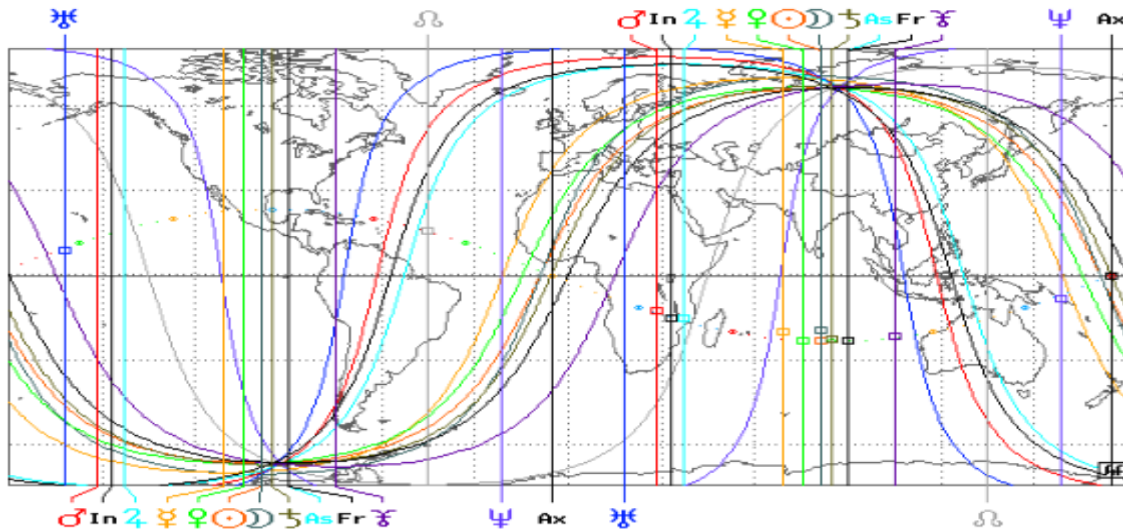

ANALISIS astrológicas 2017

LUNA NUEVA 18-12-2018-mapa

CARTA ASTRAL

Sol-Luna conjunto a Saturno en quintil con Urano y este semicuatratu con Neptuno en oposición al ascendente. Formando un Stellio de mucha energía, se involucran los sentimientos con la responsabilidad, la forma de expresar y el amor dando un tinte de confusión y de actuar impulsivamente, que si no se canaliza adecuadamente, se puede entrar en una crisis, en la que el más golpeado es uno mismo y llevándose por delante a los demás.

Desde el Plano físico las tendencias son catastróficas. Mas que es la unión de sol-luna con varios planetas.

MAPA DE COLOMBIA

CARTA ASTRAL DE COLOMBIA A LA HORA DE LA CONJUNCION LUNA-SOL

Este plano es el Luna Llena del 18 -12-17. Y lo presento porque Plutón esta angular en casa 4 que son los Inmuebles., cuadratura Urano, el ascendente y oposición Medio cielo. Y como pueden ver el Mapa Urano y el ascendente está pasando por la Mitad de Colombia y cualquier cosa puede pasar. Pero si sumamos muchas personas cuidando las emociones, no serán tan drástico.

PLANO LUNA NUEVA 18-12-17- SIDERAL; Donde están los planetas en este momento

En este plano Sideral, son los planetas en su posición real, vemos que esta la conjunción Sol-Luna formando el stellio y Plutón en sagitario, donde se encuentran las pléyades y como lo explique en mi informe CAMBIO DE ERA, en este momento estamos muy cerca y la vibración Energética, es muy fuerte.