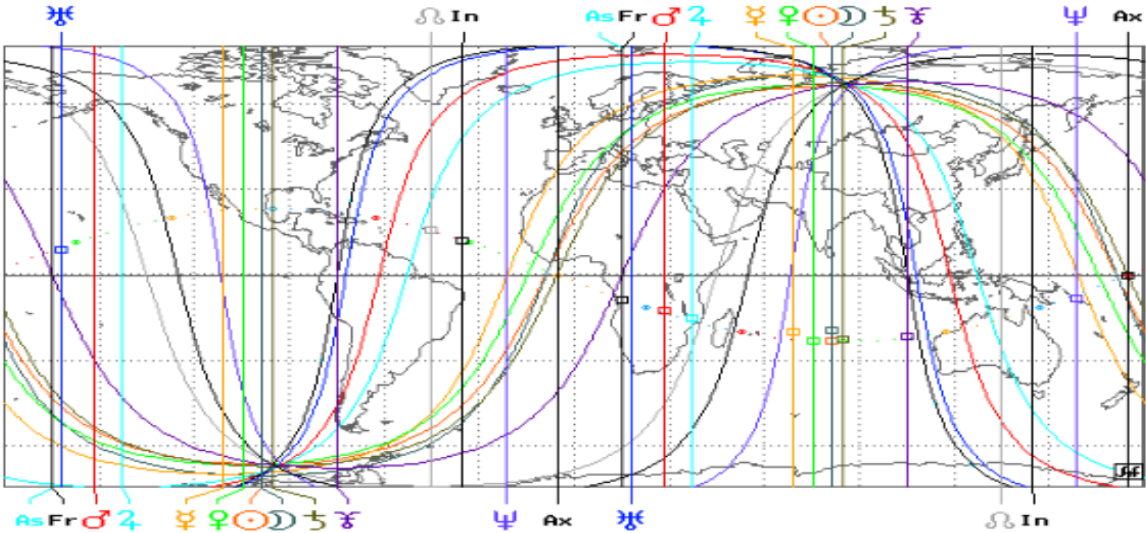

ANALISIS astrológicas 2017

LUNA NUEVA 18-12-2018-mapa

CARTA ASTRAL

Sol-Luna conjunto a Saturno en quintil con Urano y este semicuatratu con Neptuno en oposición al ascendente. Formando un Stellio de mucha energía, se involucran los sentimientos con la responsabilidad, la forma de expresar y el amor dando un tinte de confusión y de actuar impulsivamente, que si no se canaliza adecuadamente, se puede entrar en una crisis, en la que el más golpeado es uno mismo y llevándose por delante a los demás.

Desde el Plano físico las tendencias son catastróficas. Mas que es la unión de sol-luna con varios planetas.

MAPA DE COLOMBIA

CARTA ASTRAL DE COLOMBIA A LA HORA DE LA CONJUNCION LUNA-SOL

Este plano es el Luna Llena del 18 -12-17. Y lo presento porque Plutón esta angular en casa 4 que son los Inmuebles., cuadratura Urano, el ascendente y oposición Medio cielo. Y como pueden ver el Mapa Urano y el ascendente está pasando por la Mitad de Colombia y cualquier cosa puede pasar. Pero si sumamos muchas personas cuidando las emociones, no serán tan drástico.

PLANO LUNA NUEVA 18-12-17- SIDERAL; Donde están los planetas en este momento

En este plano Sideral, son los planetas en su posición real, vemos que esta la conjunción Sol-Luna formando el stellio y Plutón en sagitario, donde se encuentran las pléyades y como lo explique en mi informe CAMBIO DE ERA, en este momento estamos muy cerca y la vibración Energética, es muy fuerte.