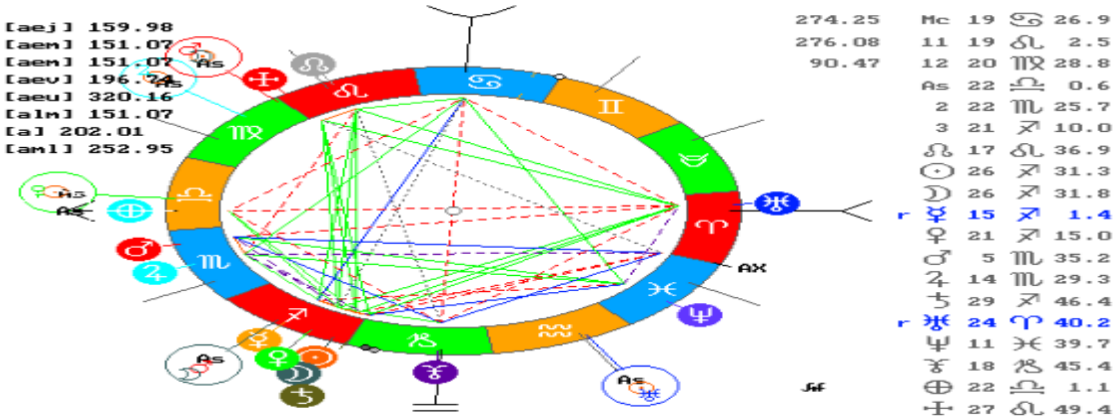

Plutón quintil con un punto sensible en la carta y con Marte, nos da un cambio que si no se analiza con calma y mirando pros y contras, se pueden tomar decisiones en las que después nos arrepentimos.

Un punto sensible de salida es el Stellio en trígono con el Nodo Norte y Urano; Esa energía tan fuerte, en la que la parte emocional toma protagonismo y al no querer que nos lastimen, se reacciona de manera brusca y atacando a los demás, antes de que nos lastimen, generando caos y confusión. Si lo analizamos y actuamos con la razón antes de la emoción y lo canalizamos de manera positiva y se buscan alternativas, generamos cambios beneficios para todos y se producen cambios con disciplina, responsabilidad, perseverancia, amor, previendo un futuro adecuado para nuestro núcleo y que los cambios son necesarios para un futuro Mejor.

Desde el Plano físico las tendencias son catastróficas. Mas que es la unión de sol-luna con varios planetas.

MAPA DE COLOMBIA

CARTA ASTRAL DE COLOMBIA A LA HORA DE LA CONJUNCION LUNA-SOL

Este plano es el Luna Llena del 18 -12-17. Y lo presento porque Plutón esta angular en casa 4 que son los Inmuebles., cuadratura Urano, el ascendente y oposición Medio cielo. Y como pueden ver el Mapa Urano y el ascendente está pasando por la Mitad de Colombia y cualquier cosa puede pasar. Pero si sumamos muchas personas cuidando las emociones, no serán tan drástico.

PLANO LUNA NUEVA 18-12-17- SIDERAL; Donde están los planetas en este momento

En este plano Sideral, son los planetas en su posición real, vemos que esta la conjunción Sol-Luna formando el stellio y Plutón en sagitario, donde se encuentran las pléyades y como lo explique en mi informe CAMBIO DE ERA, en este momento estamos muy cerca y la vibración Energética, es muy fuerte.