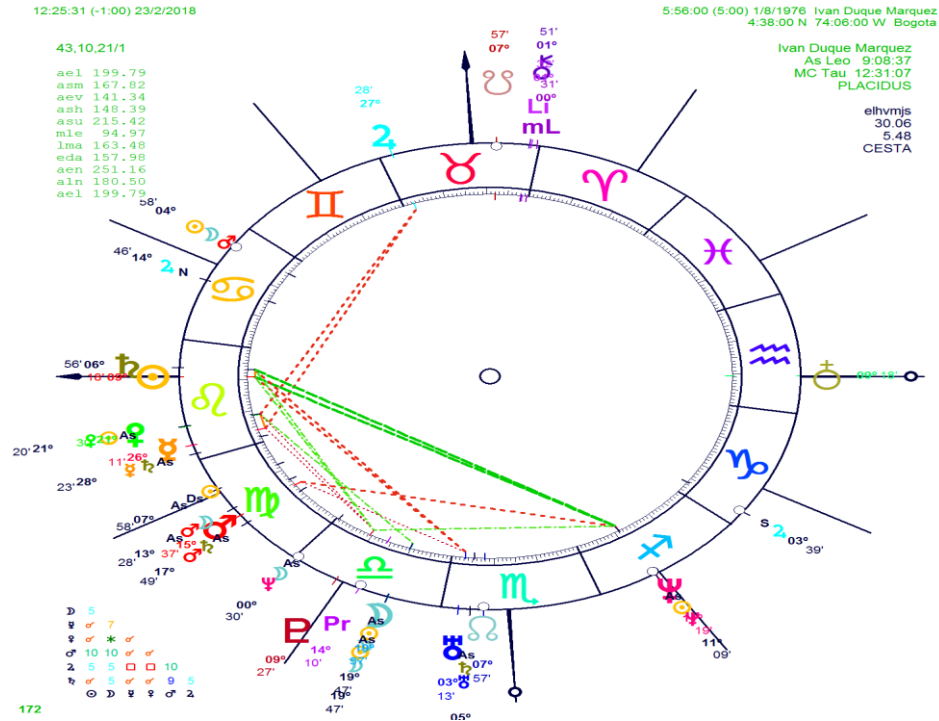

IVAN DUQUE MARQUEZ- CANDIDATO A LA PRESIDENCIA DE COLOMBIA 2018

SOL CONJ SATURNO LEO: Marcada Responsabilidad desde muy temprana edad, Autodisciplina, practicismo y realismo en el dominio de la vida, prudente y sensato en la toma de decisiones, de trabajo duro y sin quejas, rigurosidad en el cumplimiento de las normas morales.

SOL ASPEC. NEPTUNO: Aspiraciones Espirituales elevadas, a través de las experiencia de vida se va transformando su actuación y creando conciencia de libertad y sentido de consciencia social o colectivo. Equilibrio entre imaginación y realismo que consiente cambios evolutivos sin riesgo al desorden o falsas exaltaciones.

SOL ASPEC. PUTON: Capacidad de actuar, regeneración, Fácil aceptación de sí mismo, resultan mínimos los riesgos de extremismo o de exceso.

SOL ASPEC. NODOS: Las experiencia de vida le dan la capacidad de transformación de lo individual a lo social y enseñar que para obtener una base sólida hay que ser como el arquitecto para hacer