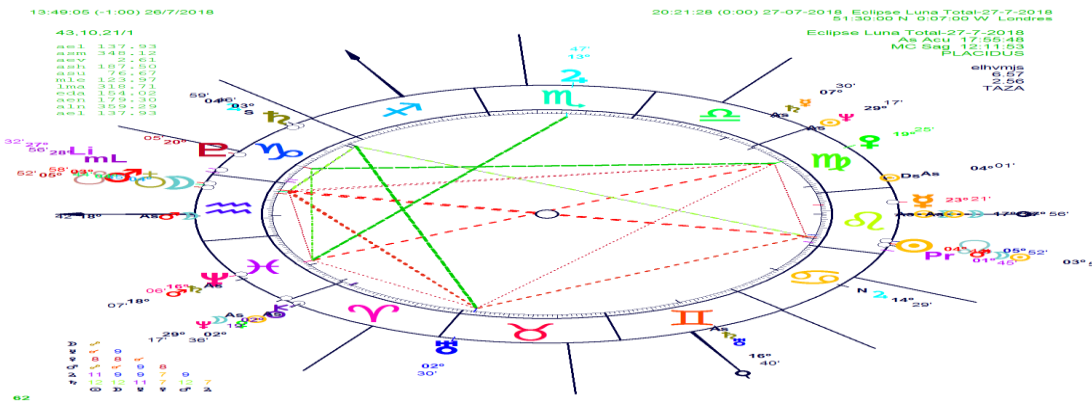

GRAFICO LONDRES

En este grafico de Londres el nodo eclíptico, está en la casa 12 con Plutón angular, la de los enemigos ocultos. El infortunio conjunción partil con Neptuno inarmónico con venus, afectando la economía de forma drástica