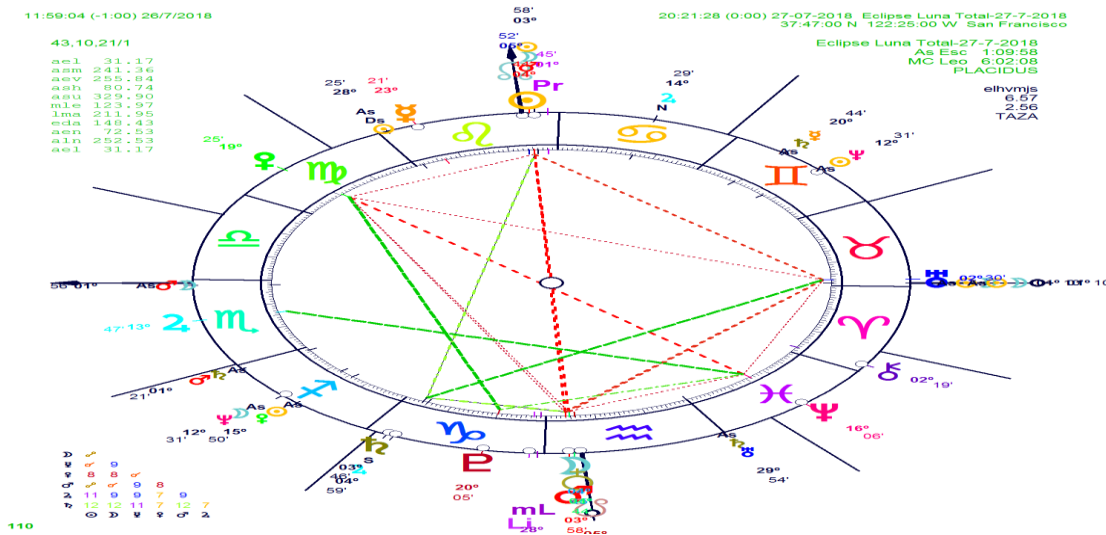

El tiempo, en mi opinión, de este eclipse es de seis meses, hasta el siguiente eclipse de Luna total y según posición de cada lugar, en unos se verá afectado al comienzo y en otros dependiendo de la localización del eje nodal, se canalizara las influencias nefastas durante este periodo a lo largo de seis meses. Algunos piensan que el efecto es de acuerdo a la duración del eclipse 103 minutos y afectaría 2 años.

SAN FRANCISCO- CALIFORNIA

Conjunción, Luna, marte (Retrogrado), Nodo sur angulares en acuario; En la parte emocional, afloran las tendencias negativas y la impulsividad a tomar decisiones drásticas o tomar una actitud de ataque sin control, generando enfrentamientos peligrosos. Enfrentado al sol y nodo norte y mal aspectado a Urano y el Ascendente en Escorpio, una falta de control alterando el sistema nervioso y causando enfermedades de cualquier tipo.