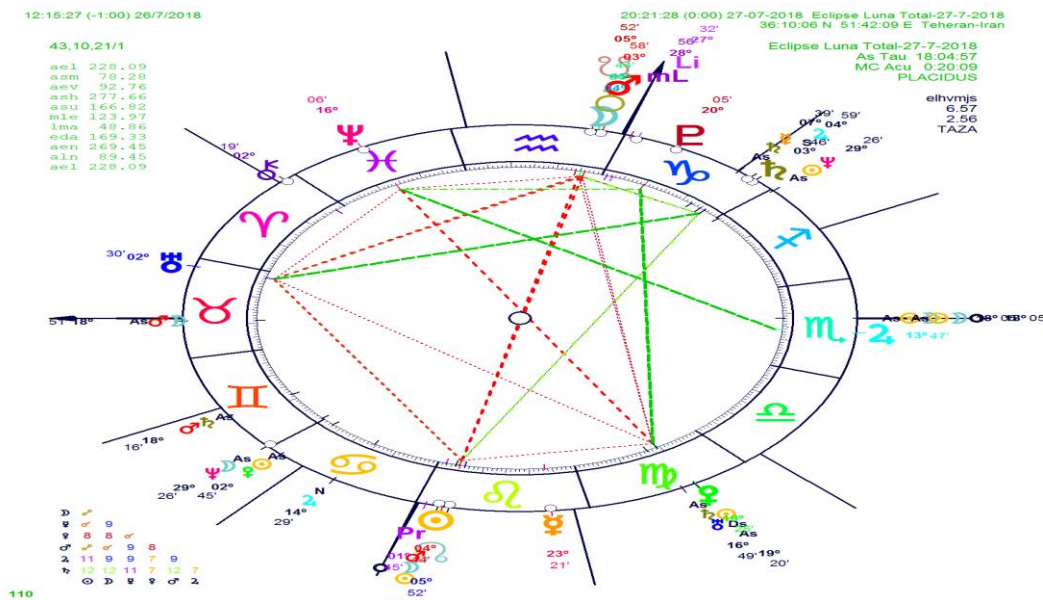

En el plano físico, las emociones y las actitudes de poder, generadas por las emociones; a nivel gobierno, pueden generar en guerras (Tercera Guerra Mundial) y a nivel comunidad, pueden generar terremotos o cualquier calamidad en los físico,

GRAFICO TEHERAN- IRAN

En este grafico de Irán, no afecta tan directamente Urano, pero involucra a Júpiter, que es el enemigo desde el extranjero y El infortunio en casa 2 angular armónico con el ascendente y inarmónico con venus oposición Neptuno, el cual involucra las situaciones económicas y las tenciones con gases o situaciones engañosas