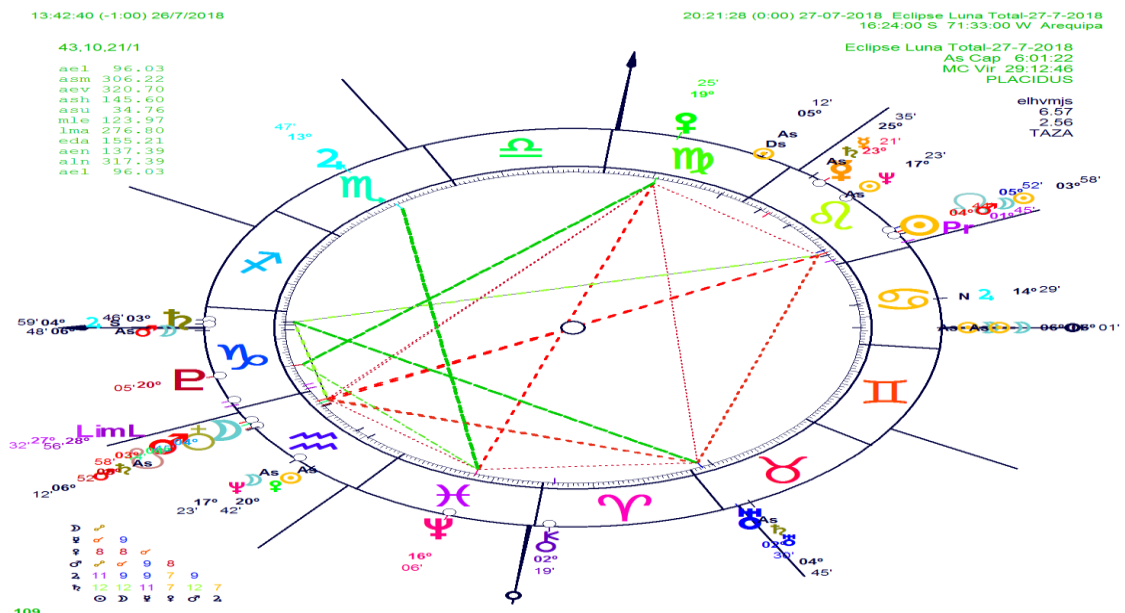

GRAFICO TEHERAN- IRAN

En este grafico de Irán, no afecta tan directamente Urano, pero involucra a Júpiter, que es el enemigo desde el extranjero y El infortunio en casa 2 angular armónico con el ascendente y inarmónico con venus oposición Neptuno, el cual involucra las situaciones económicas y las tenciones con gases o situaciones engañosas

GRAFICO LONDRES

En este grafico de Londres el nodo eclíptico, está en la casa 12 con Plutón angular, la de los enemigos ocultos. El infortunio conjunción partil con Neptuno inarmónico con venus, afectando la economía de forma drástica

GRAFICO AREQUIPA-PERU

En este grafico de Arequipa, el eje eclíptico, en casa dos, conjunto al infortunio aspectado el ascendente, conjunción Saturno, afectando el plano físico y la economía de forma drástica